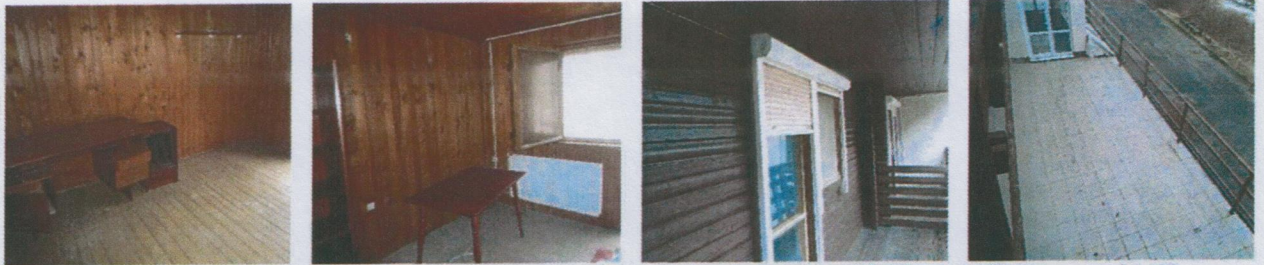

FOTODOKUMENTÁCIA ZO DŇA 10.3.2018

Vnútročné priestory objektu v 3.NP – typové vybavenie apartmánu, balkóny pri izbách, vonkajšia terasa nad 1.NP