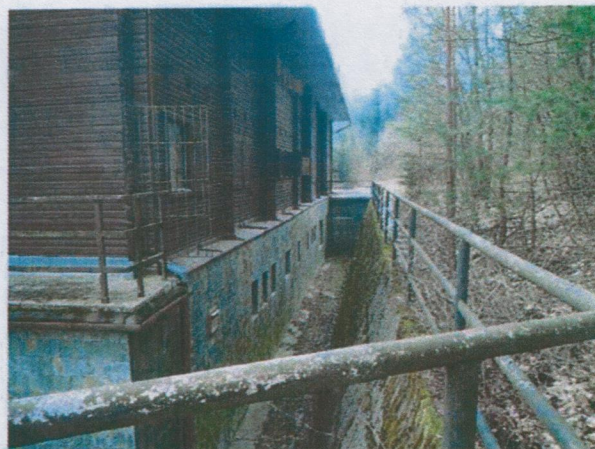

FOTODOKUMENTÁCIA ZO DŇA 10.3.2018

Učebno-výcvikové zariadenie č.s. 404 na parc.č. 1142/7 a 1142/65, k.ú. Súľov- Hradná, okr. Bytča

Severovýchodný a južný pohľad na objekt

Južný pohľad na objekt a kotolňu so strešnou krytinou nad časťou s kotolňou

FOTODOKUMENTÁCIA ZO DŇA 10.3.2018

Pohľad na oporný múr na západnej strane objektu

Pohľady na prístupovú komunikáciu (p.č.1142/66) a príslušné pozemky (p.č.1142/10, 1142/68)

Vnútorne priestory objektu v 1.NP – klubovňa s barom, sauna