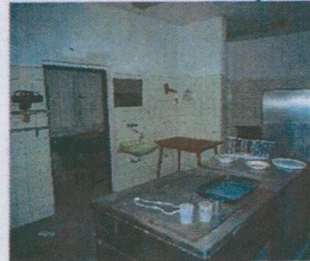

Vnútorne priestory objektu v 1.NP – spoločné sociálne zariadenia, chodba pri vstupe do objektu

Vnútorne priestory objektu v 1.NP – jedáleň, kuchyňa

# FOTODOKUMENTÁCIA ZO DŇA 10.3.2018

Vnútorne priestory objektu v 1.NP - hlavný rozvádzač, chodba medzi kotolňou a jedálňou, kotolňa s novým elektrickým kotlom ÚK a pôvodným nefunkčným vybavením

Vnútorne priestory objektu v 2.NP - chodba so schodiskom, spoločná chodba, typové vybavenie izieb

Vnútorne priestory objektu v 3.NP - typové vybavenie izieb a apartmánu s vlastnými sociálnymi zariadeniami

## FOTODOKUMENTÁCIA ZO DŇA 10.3.2018

Vnútročné priestory objektu v 3.NP – typové vybavenie apartmánu, balkóny pri izbách, vonkajšia terasa nad 1.NP

Vnútročné priestory objektu v 3.NP – typové vybavenie spoločných sociálnych zariadení