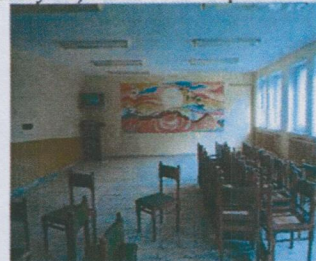

Vnútorne priestory objektu v 1.NP – jedáleň, kuchyňa