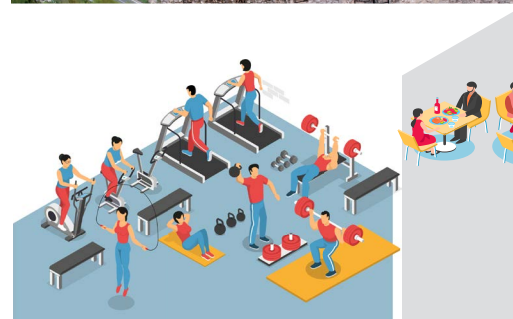

ŠPORT

Možnosti športového vyžitia, ktoré ponúka Ústav telesnej výchovy, zabezpečuje v športových zariadeniach komplexnú ponuku možností športových aktivít:

1. výučbu predmetu Telesná výchova (27 športov)
   - športové vyžitie študentov v mimovyučovacom období
   - outdoorové aktivity (rafting, cykloturistika, lyžovanie, windsurfing)
   - organizovanie vysokoškolských súťaží
   - Športcentrum Stará menza: posilňovňa, aerobic sála, squashové ihrisko, telocvičňa, sála pre stolný tenis, boulderingová stena, telocvičňa pre bojové športy, regeneračný komplex (fínska sauna, infra sauna, hydromasážna vaňa),
   - Fit-club Veľký Diel: posilňovňa, viacúčelová sála, ihrisko na ricochet, tenisové kurty, atletická dráha, futbalové ihrisko.
2. Pre záujemcov o výkonnostný šport je k dispozícii športový klub Academic ŽU.

Viac info tu:

ŽILINSKÁ UNIVERZITA V ŽILINE
UNIVERSITY OF ŽILINA

www.uniza.sk

UBYTOVANIE
ACCOMMODATION

STRAVOVANIE
CATERING

ŠPORT
SPORT

SPORT

Sports The Institute of Physical Education offers the following activities:

1. Activities within the subject Physical Training (27 sports)
   - Leisure time sports activities for students
   - Outdoor activities (rafting, cyclotourism, skiing, windsurfing)
   - University competitions and tournaments
   - Sportcentre Stará menza Hliny V: bodybuilding, aerobic hall, squash ground, gym, hall for table tennis, bouldering wall, gym for fight sports, recreation complex (steam and Finnish sauna, infra sauna)
   - Fit-club Veľký Diel: bodybuilding, multipurpose hall, ricochet court, tennis courts, athletic stadium, grass football pitch.
2. Those who are interested in systematic sports activities can become members of the sports club Academic ŽU.

SK/EN