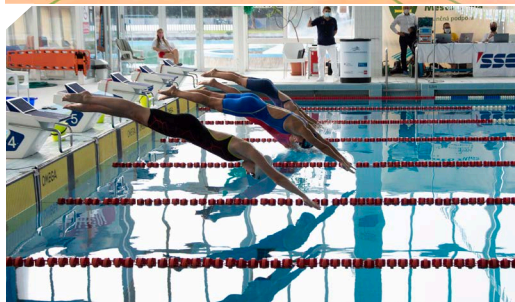

ŠPORT

Možnosti športového vyžitia, ktoré ponúka Ústav telesnej výchovy, zabezpečuje v športových zariadeniach komplexnú ponuku možností športových aktivít:

1. výučbu predmetu Telesná výchova (27 športov)
   - športové vyžitie študentov v mimovyučovacom období
   - outdoorové aktivity (rafting, cykloturistika, lyžovanie, windsurfing)
   - organizovanie vysokoškolských súťaží
   - Športcentrum Stará menza: posilňovňa, aerobic sála, squashové ihrisko, telocvičňa, sála pre stolný tenis, boulderingová stena, telocvičňa pre bojové športy, regeneračný komplex (fínska sauna, infra sauna, hydromasážna vaňa),
   - Fit-club Veľký Diel: posilňovňa, viacúčelová sála, ihrisko na ricochet, tenisové kurty, atletická dráha, futbalové ihrisko.
2. Pre záujemcov o výkonnostný šport je k dispozícii športový klub Academic ŽU.

Viac info tu:

ŽILINSKÁ UNIVERZITA V ŽILINE
UNIVERSITY OF ŽILINA

www.uniza.sk

UBYTOVANIE
ACCOMMODATION

STRAVOVANIE
CATERING

ŠPORT
SPORT

SPORT

Sports The Institute of Physical Education offers the following activities:

1. Activities within the subject Physical Training (27 sports)
   - Leisure time sports activities for students
   - Outdoor activities (rafting, cyclotourism, skiing, windsurfing)
   - University competitions and tournaments
   - Sportcentre Stará menza Hliny V: bodybuilding, aerobic hall, squash ground, gym, hall for table tennis, bouldering wall, gym for fight sports, recreation complex (steam and Finnish sauna, infra sauna)
   - Fit-club Veľký Diel: bodybuilding, multipurpose hall, ricochet court, tennis courts, athletic stadium, grass football pitch.
2. Those who are interested in systematic sports activities can become members of the sports club Academic ŽU.

SK/EN