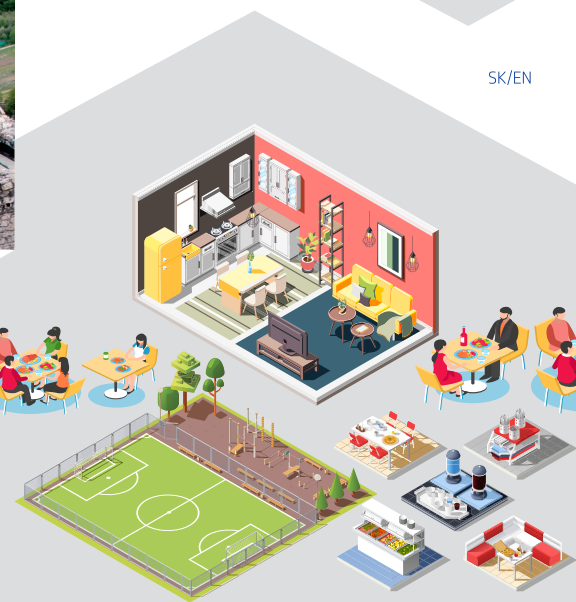

ŠPORT

Možnosti športového vyžitia, ktoré ponúka Ústav telesnej výchovy, zabezpečuje v športových zariadeniach komplexnú ponuku možností športových aktivít:

1. výučbu predmetu Telesná výchova (27 športov)
   - športové vyžitie študentov v mimovyučovacom období
   - outdoorové aktivity (rafting, cykloturistika, lyžovanie, windsurfing)
   - organizovanie vysokoškolských súťaží
   - Športcentrum Stará menza: posilňovňa, aerobic sála, squashové ihrisko, telocvičňa, sála pre stolný tenis, boulderingová stena, telocvičňa pre bojové športy, regeneračný komplex (fínska sauna, infra sauna, hydromasážna vaňa),
   - Fit-club Veľký Diel: posilňovňa, viacúčelová sála, ihrisko na ricochet, tenisové kurty, atletická dráha, futbalové ihrisko.
2. Pre záujemcov o výkonnostný šport je k dispozícii športový klub Academic ŽU.

Viac info tu:

ŽILINSKÁ UNIVERZITA V ŽILINE
UNIVERSITY OF ŽILINA

www.uniza.sk

UBYTOVANIE
ACCOMMODATION

STRAVOVANIE
CATERING

ŠPORT
SPORT

SPORT

Sports The Institute of Physical Education offers the following activities:

1. Activities within the subject Physical Training (27 sports)
   - Leisure time sports activities for students
   - Outdoor activities (rafting, cyclotourism, skiing, windsurfing)
   - University competitions and tournaments
   - Sportcentre Stará menza Hliny V: bodybuilding, aerobic hall, squash ground, gym, hall for table tennis, bouldering wall, gym for fight sports, recreation complex (steam and Finnish sauna, infra sauna)
   - Fit-club Veľký Diel: bodybuilding, multipurpose hall, ricochet court, tennis courts, athletic stadium, grass football pitch.
2. Those who are interested in systematic sports activities can become members of the sports club Academic ŽU.

SK/EN